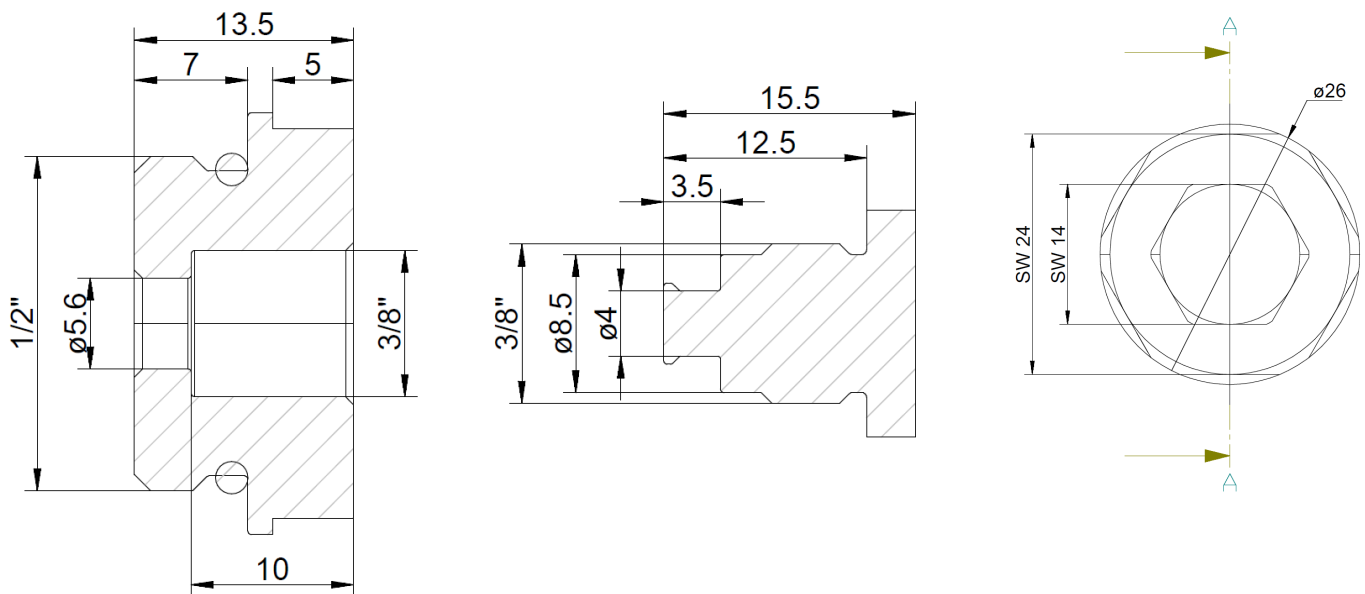

1. BESCHREIBUNG

Technische Daten

Fühlereinbaustück $\varnothing$ 5-5,2 mm M10x1

geeignet für Wärmezählerfühler der Fabrikate Ista Sensonic, Allmess V-Lite, Polux Com E, Techem delta tech, Minol M, Rossweiner, ABB, Entec, Molline

2. MAßZEICHNUNG [mm]

3. SICHERHEIT, WARTUNG, PFLEGE

Bestimmungsgemäßer Einsatz

Die Anforderungen der DIN 4109 / VDI 4100 und der VDE 0100 701 sind einzuhalten.

Montage

Das Fühlereinbaustück darf nur von ausgebildetem Fachpersonal montiert und bedient werden. Fachhandwerker müssen die Bedienungsanleitung lesen, verstehen und beachten. Eine Haftung des Herstellers gemäß den gesetzlichen Bestimmungen ist nur unter Einhaltung der oben genannten Bedingungen gegeben.

Wartung und Pflege

Beim Füll- und Ergänzungswasser der Heizungsanlage, ist die Einhaltung der VDI 2035 zu beachten.