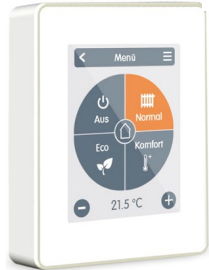

Systemübersicht

strawaLiviX Raumcontroller

strawaLiviX Box
Heizen

2110000002

strawaLiviX Box
Klima

2110000003

strawaLiviX Box

2110000000 Heizen / 2110000001 Heizen/Kühlen

Hinweis: Vermischung Artikel Heizen und Heizen/Kühlen nicht möglich!

digitale Systemsensoren

2110000014
Rohranlegefühler

2110000015
Bodensensor

2110000016
Außensensor

2110000013

2110000017

Raumsensoren/-thermostate