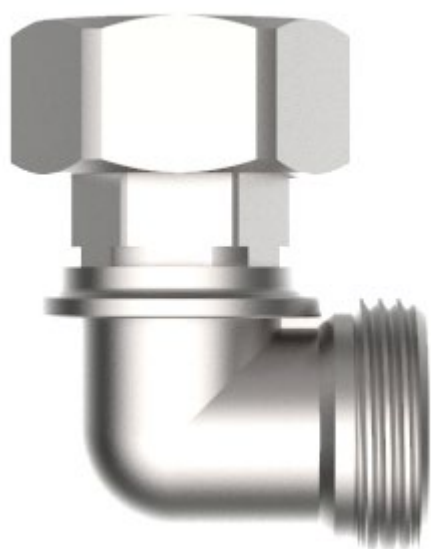

strawa SPÜL- UND BEFÜLLUNGS- WINKEL 3/4"

für e – class Verteiler

Artikelnummer: 55-005415

WARENGRUPPE

55

www.strawa.com/produkt/55-005415

INHALTSVERZEICHNIS

1.	BESCHREIBUNG	3
2.	BEMAßUNG [mm]	3
3.	SICHERHEIT, WARTUNG, PFLEGE	3

strawa Spül- und Befüllungs-Winkel 3/4"

Artikelnummer: 55-005415

1. BESCHREIBUNG

Spül- und Befüllungs-Winkel 3/4"ÜW x 3/4"AG mit Eurokonus(1Stück)

Spül - und Befüllungs - Winkel 3/4" ÜW x 3/4"AG mit Eurokonus aus Edelstahl 1.401, erleichtert das Spülen und Füllen an e - class VA Verteilern mit Anschluss auf 3/4"AG mit Konus für Schlauchanschluß bestehend aus 1 Stück