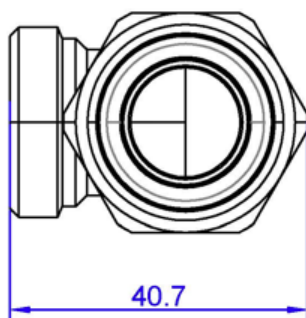

strawa Spül- und Befüllungs-Winkel 3/4"

Artikelnummer: 55-005415

1. BESCHREIBUNG

Spül- und Befüllungs-Winkel 3/4"ÜW x 3/4"AG mit Eurokonus(1Stück)

Spül - und Befüllungs - Winkel 3/4" ÜW x 3/4"AG mit Eurokonus aus Edelstahl 1.401, erleichtert das Spülen und Füllen an e - class VA Verteilern mit Anschluss auf 3/4"AG mit Konus für Schlauchanschluß bestehend aus 1 Stück

2. BEMÄßUNG [mm]

3. SICHERHEIT, WARTUNG, PFLEGE

Bestimmungsgemäßer Einsatz

Die Anforderungen der DIN 4109 / VDI 4100 und der VDE 0100 701 sind einzuhalten.