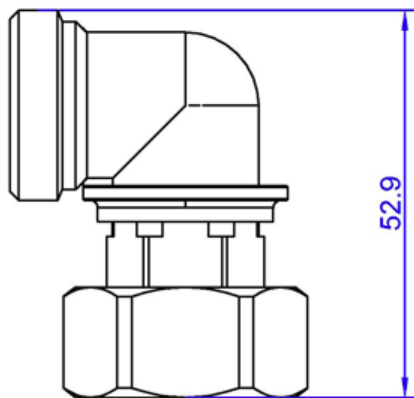

strawa Spül- und Befüllungs-Winkel 3/4"

Artikelnummer: 55-005415

1. BESCHREIBUNG

Spül- und Befüllungs-Winkel 3/4"ÜW x 3/4"AG mit Eurokonus(1Stück)

Spül - und Befüllungs - Winkel 3/4" ÜW x 3/4"AG mit Eurokonus aus Edelstahl 1.401, erleichtert das Spülen und Füllen an e - class VA Verteilern mit Anschluss auf 3/4"AG mit Konus für Schlauchanschluß bestehend aus 1 Stück

2. BEMÄßUNG [mm]

3. SICHERHEIT, WARTUNG, PFLEGE

Bestimmungsgemäßer Einsatz

Die Anforderungen der DIN 4109 / VDI 4100 und der VDE 0100 701 sind einzuhalten.