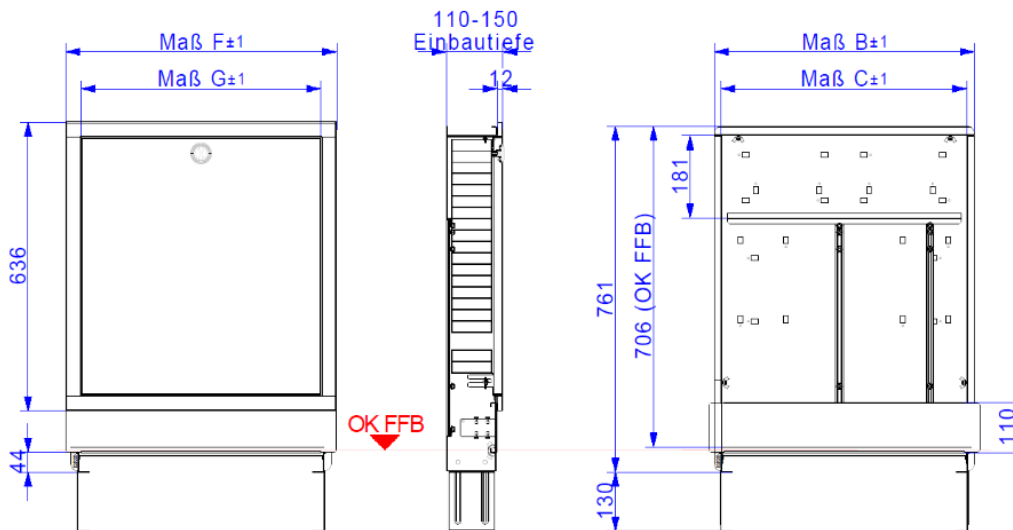

Technische Daten

Einbauzarge

- Bautiefe 110 mm, aus feuerverzinktem Stahlblech
- universell vorgestanzte Rohrführungen (Perforation) für den optimalen Verteileranschluss seitlich und oben
- zwei verstellbare Montageschienen an der Rückwand zur flexiblen Verteilerbefestigung
- abnehmbare Rohrumlenschiene zur einfachen Montage der Anschlussrohre
- höhenverstellbare Schrankfüße für Fußbodenaufbau (130 mm)

Frontblende und Estrichprallblech

- verstellbarer (max. 40 mm) Frontrahmen mit Stecktür in weiß RAL 9016
- abnehmbares und verstellbares (max. 40 mm) Estrichprallblech in weiß RAL 9016
- versenkter weißer Drehriegel

Bemaßung

Bauhöhe 760 - 890 mm
Einbautiefe 110 - 150 mm
Breite siehe Maßtabelle

| Maß | Typ | | | | | | | |
|----------|-----|-----|-----|-----|-----|------|------|------|
| | 0.4 | 0.5 | 1.0 | 1.5 | 2.0 | 2.5 | 3.0 | 4.0 |
| B | 435 | 490 | 575 | 725 | 875 | 1025 | 1175 | 1475 |
| C | 400 | 455 | 540 | 690 | 840 | 990 | 1140 | 1440 |
| F | 460 | 515 | 600 | 750 | 900 | 1050 | 1200 | 1500 |
| G | 390 | 445 | 530 | 680 | 830 | 980 | 1130 | 1430 |

Artikelübersicht Verteilerschrank

| Typ | 0.4 | 0.5 | 1.0 | 1.5 | 2.0 | 2.5 | 3.0 | 4.0 |
|----------|-----------|-----------|-----------|-----------|-----------|-----------|-----------|-----------|
| Art.-Nr. | 60C086904 | 60C086905 | 60C086910 | 60C086915 | 60C086920 | 60C086925 | 60C086930 | 60C086940 |