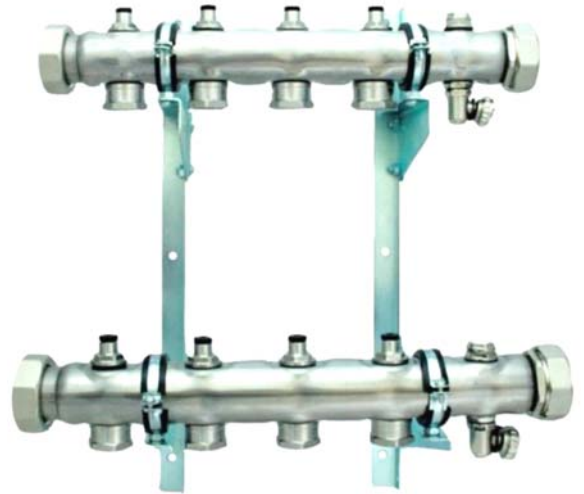

Beschreibung:

- ✓ Anschlussverteiler für Industrie- und Soleanwendungen
- ✓ mit Vor- und Rücklaufbalken aus profiliertem Edelstahlspezialprofil VA 1.4301 DN 50
- ✓ Stützenabstand 80 mm
- ✓ bis 15 Heizkreise Standard, ab 16 Heizkreise auf Anfrage
- ✓ mit 1/2" Entlüftungsventil und 1/2" SFE-Ventil (Spül-, Füll- und Entleerventil) im Vor- und Rücklaufbalken
- ✓ Primäranschluss horizontal

Rücklaufbalken:

- ✓ integrierte Regulierventile zum hydraulischen Abgleich, Einstellung über Druckverlustdiagramm, absperren und regulierbar, kvs = 4,16 m³/h
- ✓ Angeschraubte Übergänge auf 3/4" IG bzw. 1" IG

Primäranschluss:

- ✓ 2" Überwurfmutter flachdichtend (passende Kugelhähne Art.-Nr.: 55-005092 bzw. 55-006095)
- ✓ Anschluss wahlweise von links oder rechts

Sekundäranschluss:

- ✓ 3/4" IG bzw. 1" IG

Befestigung:

- ✓ verzinktes Wandkonsolen-Set (2 Stück) inklusive Schrauben und Dübel
- ✓ Befestigungsschellen mit Schalldämmeinlage, erfüllt DIN 4109
- ✓ Abstand der Vor- und Rücklaufverteilerbalken 300 mm
- ✓ Wandabstand von Mitte Verteilerrohr:
 - oben: 100 mm
 - unten: 180 mm