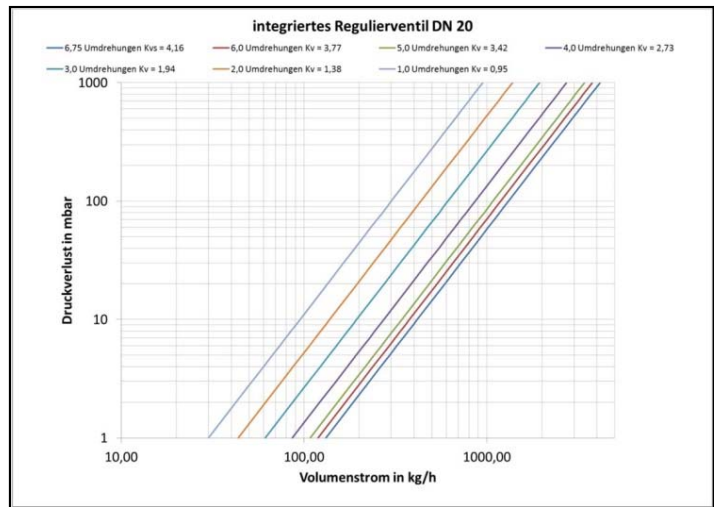

Druckverlustdiagramm integr. Regulierventil:

Artikelübersicht:

e-class 55-IG 3/4" VA:

Heizkreise	2	3	4	5	6	7	8
Länge in mm	300	380	460	540	620	700	780
Artikel-Nr.: mit SFE	52-345502	52-345503	52-345504	52-345505	52-345506	52-345507	52-345508
Heizkreise	9	10	11	12	13	14	15
Länge in mm	860	940	1020	1100	1180	1260	1340
Artikel-Nr.: mit SFE	52-345509	52-345510	52-345511	52-345512	52-345513	52-345514	52-345515