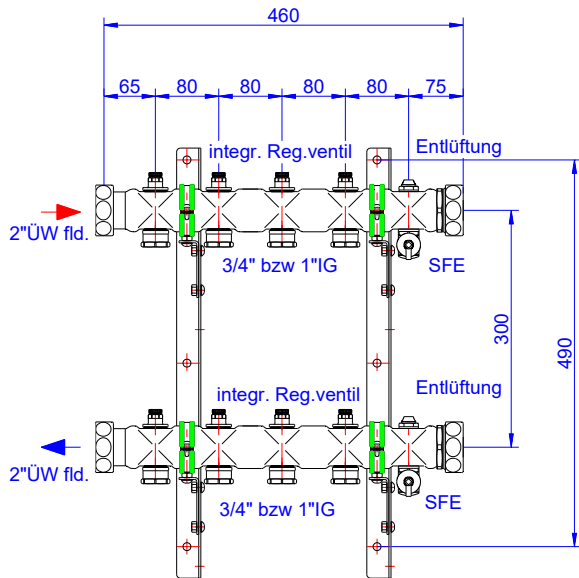

Rücklaufbalken:

- ✓ integrierte Regulierventile zum hydraulischen Abgleich, Einstellung über Druckverlustdiagramm, absperren und regulierbar, kvs = 4,16 m³/h
- ✓ Angeschraubte Übergänge auf 3/4" IG bzw. 1" IG

Primäranschluss:

- ✓ 2" Überwurfmutter flachdichtend (passende Kugelhähne Art.-Nr.: 55-005092 bzw. 55-006095)
- ✓ Anschluss wahlweise von links oder rechts

Sekundäranschluss:

- ✓ 3/4" IG bzw. 1" IG

Befestigung:

- ✓ verzinktes Wandkonsolen-Set (2 Stück) inklusive Schrauben und Dübel
- ✓ Befestigungsschellen mit Schalldämmeinlage, erfüllt DIN 4109
- ✓ Abstand der Vor- und Rücklaufverteilerbalken 300 mm
- ✓ Wandabstand von Mitte Verteilerrohr:
 - oben: 100 mm
 - unten: 180 mm

Bemaßung:

Druckverlustdiagramm integr. Regulierventil:

Artikelübersicht:

e-class 55-IG 3/4" VA:

Heizkreise	2	3	4	5	6	7	8
Länge in mm	300	380	460	540	620	700	780
Artikel-Nr.: mit SFE	52-345502	52-345503	52-345504	52-345505	52-345506	52-345507	52-345508
Heizkreise	9	10	11	12	13	14	15
Länge in mm	860	940	1020	1100	1180	1260	1340
Artikel-Nr.: mit SFE	52-345509	52-345510	52-345511	52-345512	52-345513	52-345514	52-345515