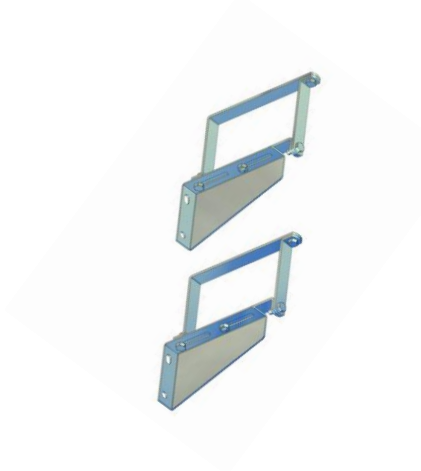

Beschreibung:

- ✓ verzinkte Wandkonsolen zur Befestigung des strawi 125-25 und strawi 125-40 Kesselverteilers
- ✓ Set, bestehend aus 2 Wandhaltern
- ✓ Schallentkopplung gewährleistet durch die Befestigung der Konsole um die Verteilerdämmung, erfüllt DIN 4109
- ✓ variable Wandabstände einstellbar
- ✓ mit Befestigungsschrauben Ø 10mm und Dübel Ø 12 mm
- ✓ Wandabstand 105 mm bis Mitte Verteiler

Artikelübersicht:

<b>Zubehör Konsolen</b>	<b>strawi 125 Wandkonsolen-Set variabel</b>
.Artikel-Nr.:	7230002