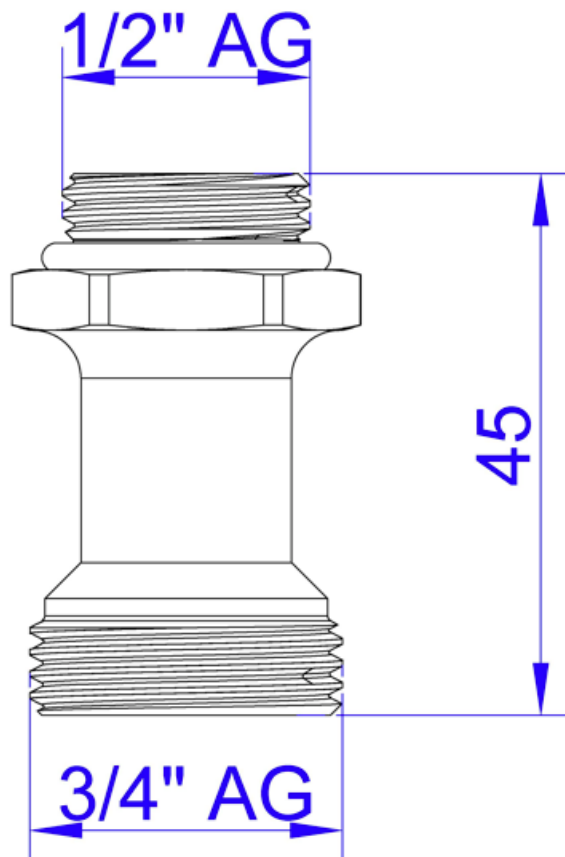

# strawa VERTEILERANSCHLUSS- STÜCK

für Durchflussanzeiger Vorlauf  
Artikelnummer: 55-005058

WARENGRUPPE

55

[www.strawa.com/produkt/55-005058](http://www.strawa.com/produkt/55-005058)

## INHALTSVERZEICHNIS

1.	BESCHREIBUNG	3
2.	BEMAßUNG [mm]	3
3.	SICHERHEIT, WARTUNG, PFLEGE	3

## 1. BESCHREIBUNG

Verteilerstück für Durchflussanzeiger  
passend für e-class 18 und 63 Verteiler

## 2. BEMÄßUNG [mm]