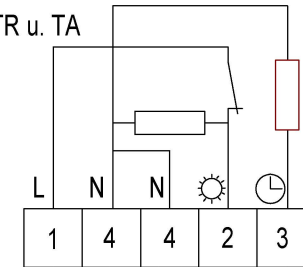

Verdrahtungsplan Raumthermostat 230V

Art.-Nr.: 55-005140
Raumthermostat AP 230 V
mit TR

Art.-Nr.: 55-005155
Digitales Raumthermostat C09

Art.-Nr.: 55-005142
Raumthermostat AP 230 V
mit TR u. TA

230V AC

Art.-Nr.: 55-005076
strawatherm Stellantrieb 230 V