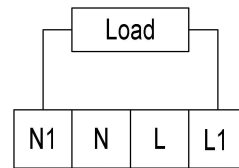

Verdrahtungsplan Raumthermostat 230V

Art.-Nr.: 55-005140
Raumthermostat AP 230 V
mit TR

Art.-Nr.: 55-005155
Digitales Raumthermostat C09

Art.-Nr.: 55-005142
Raumthermostat AP 230 V
mit TR u. TA

230V AC

Art.-Nr.: 55-005076
strawatherm Stellantrieb 230 V